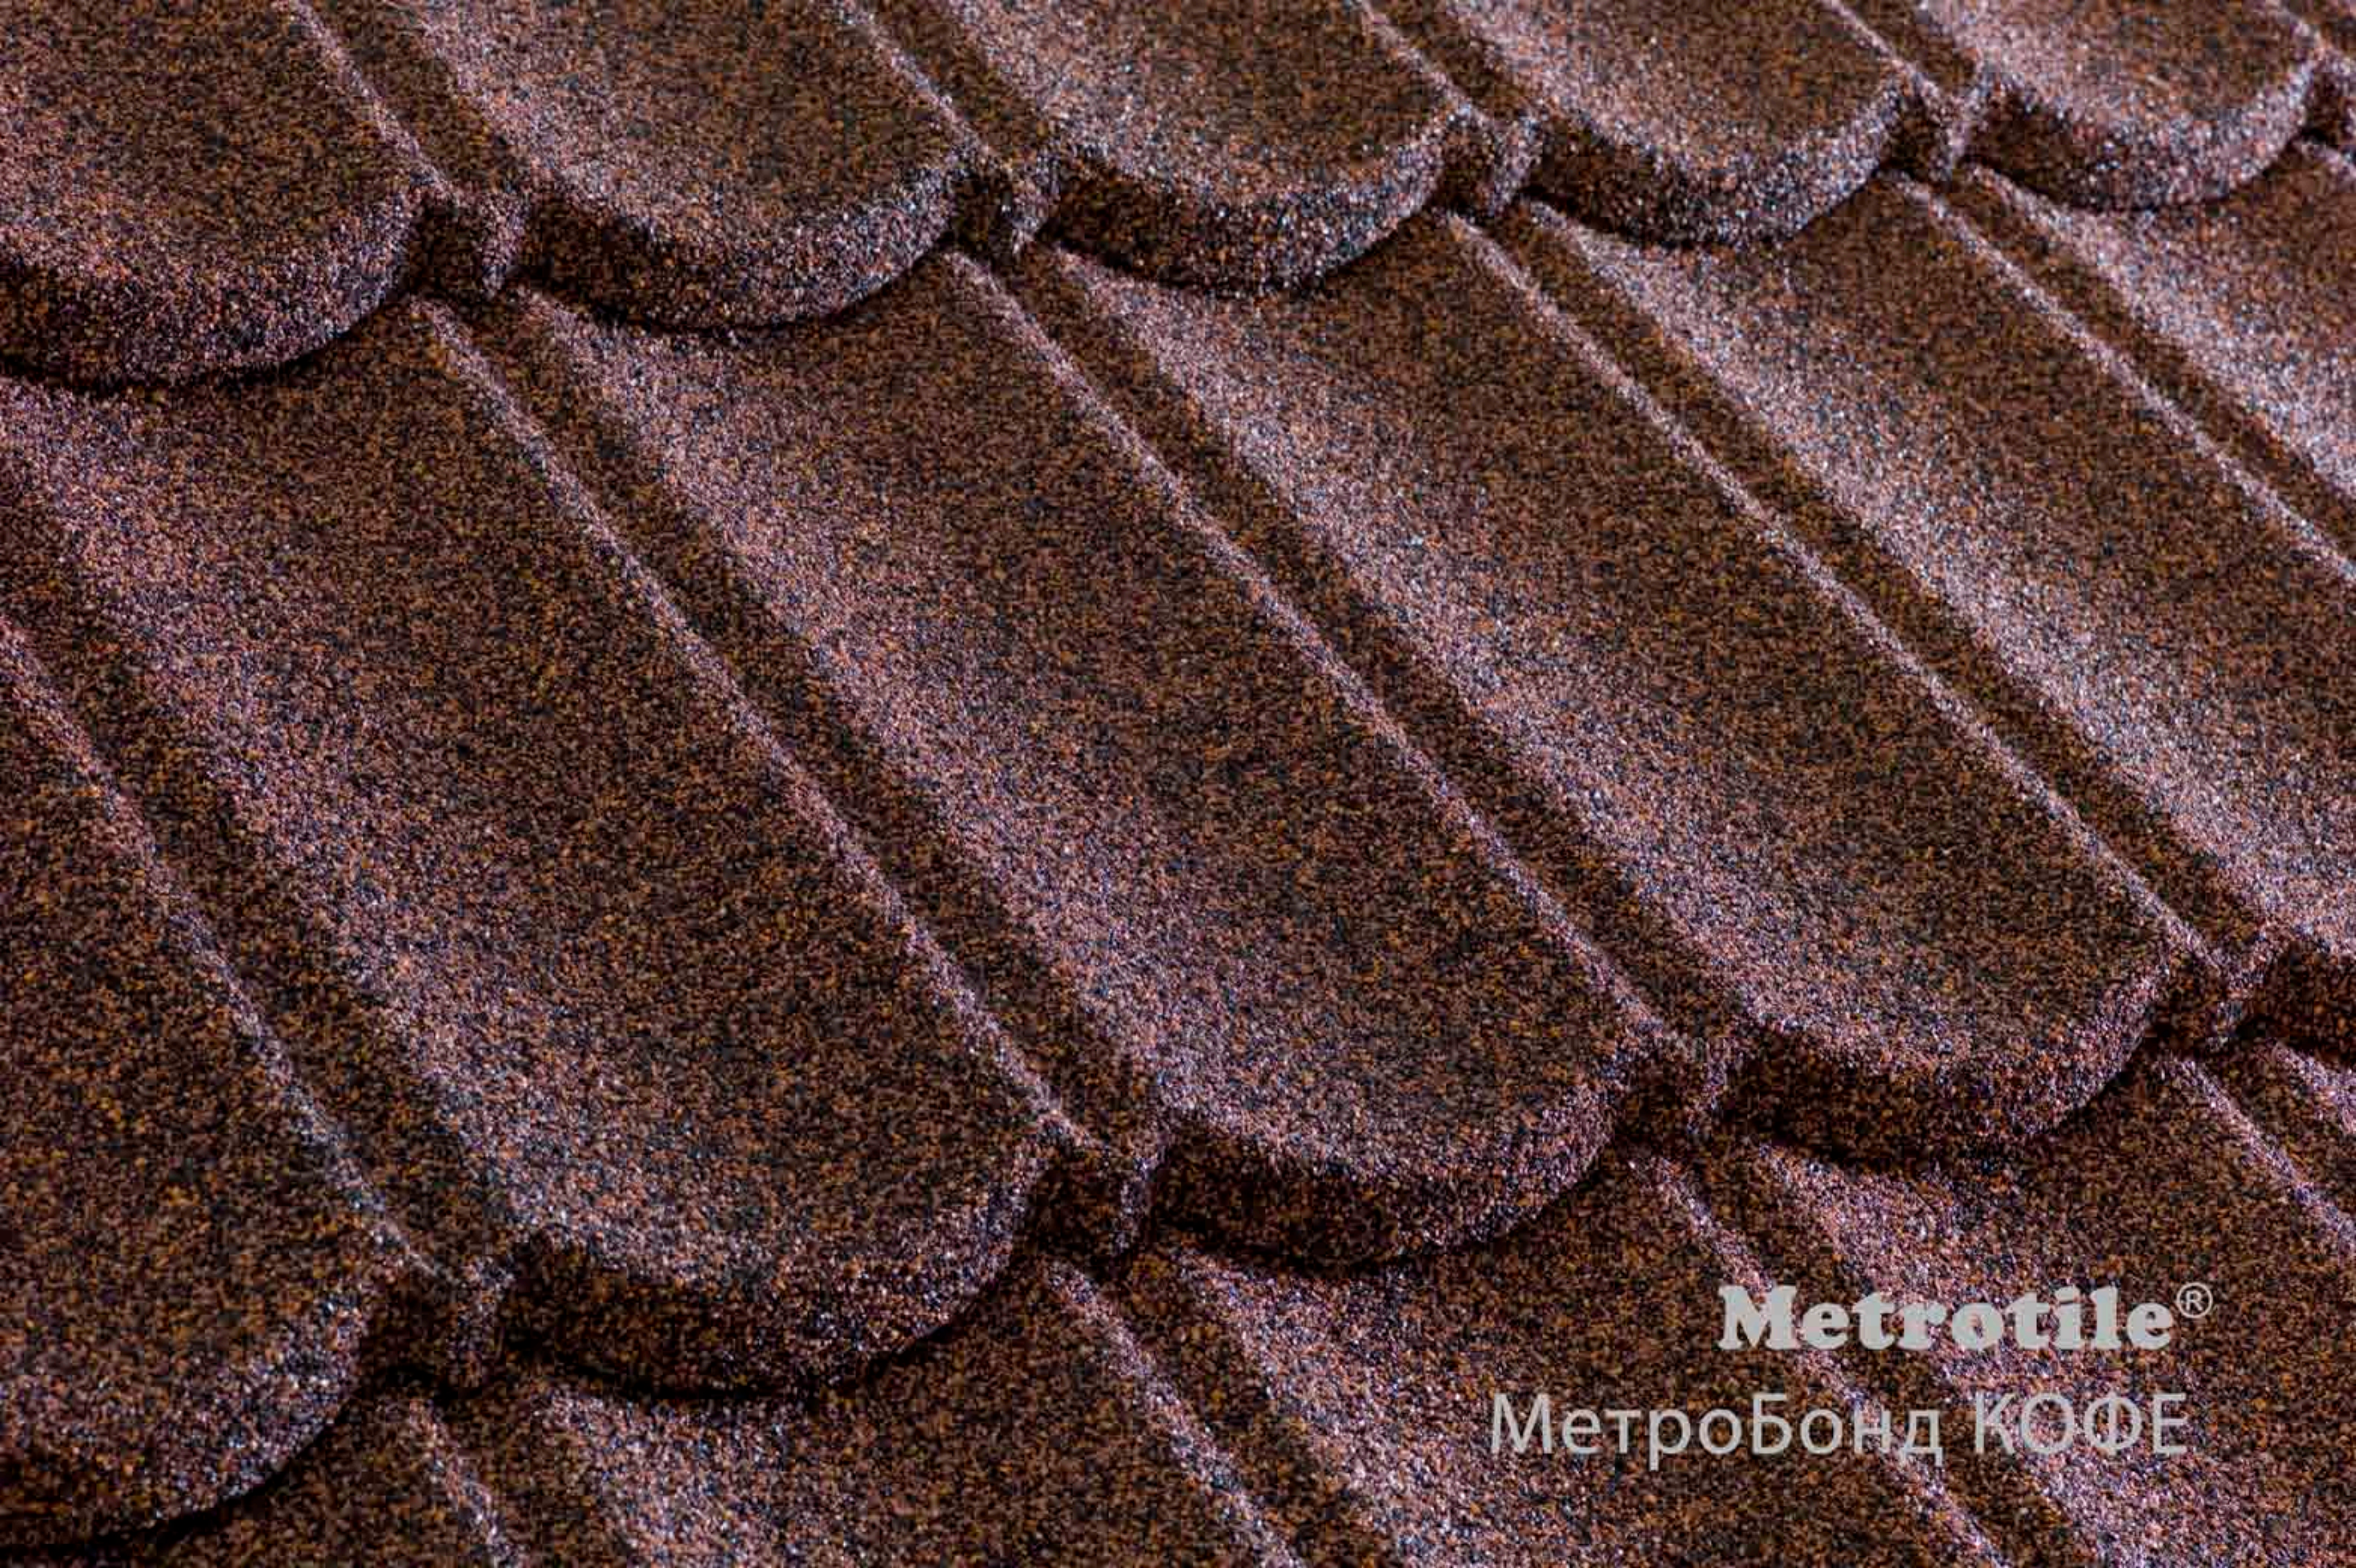

Metrotile®
Метробонд КОФЕ