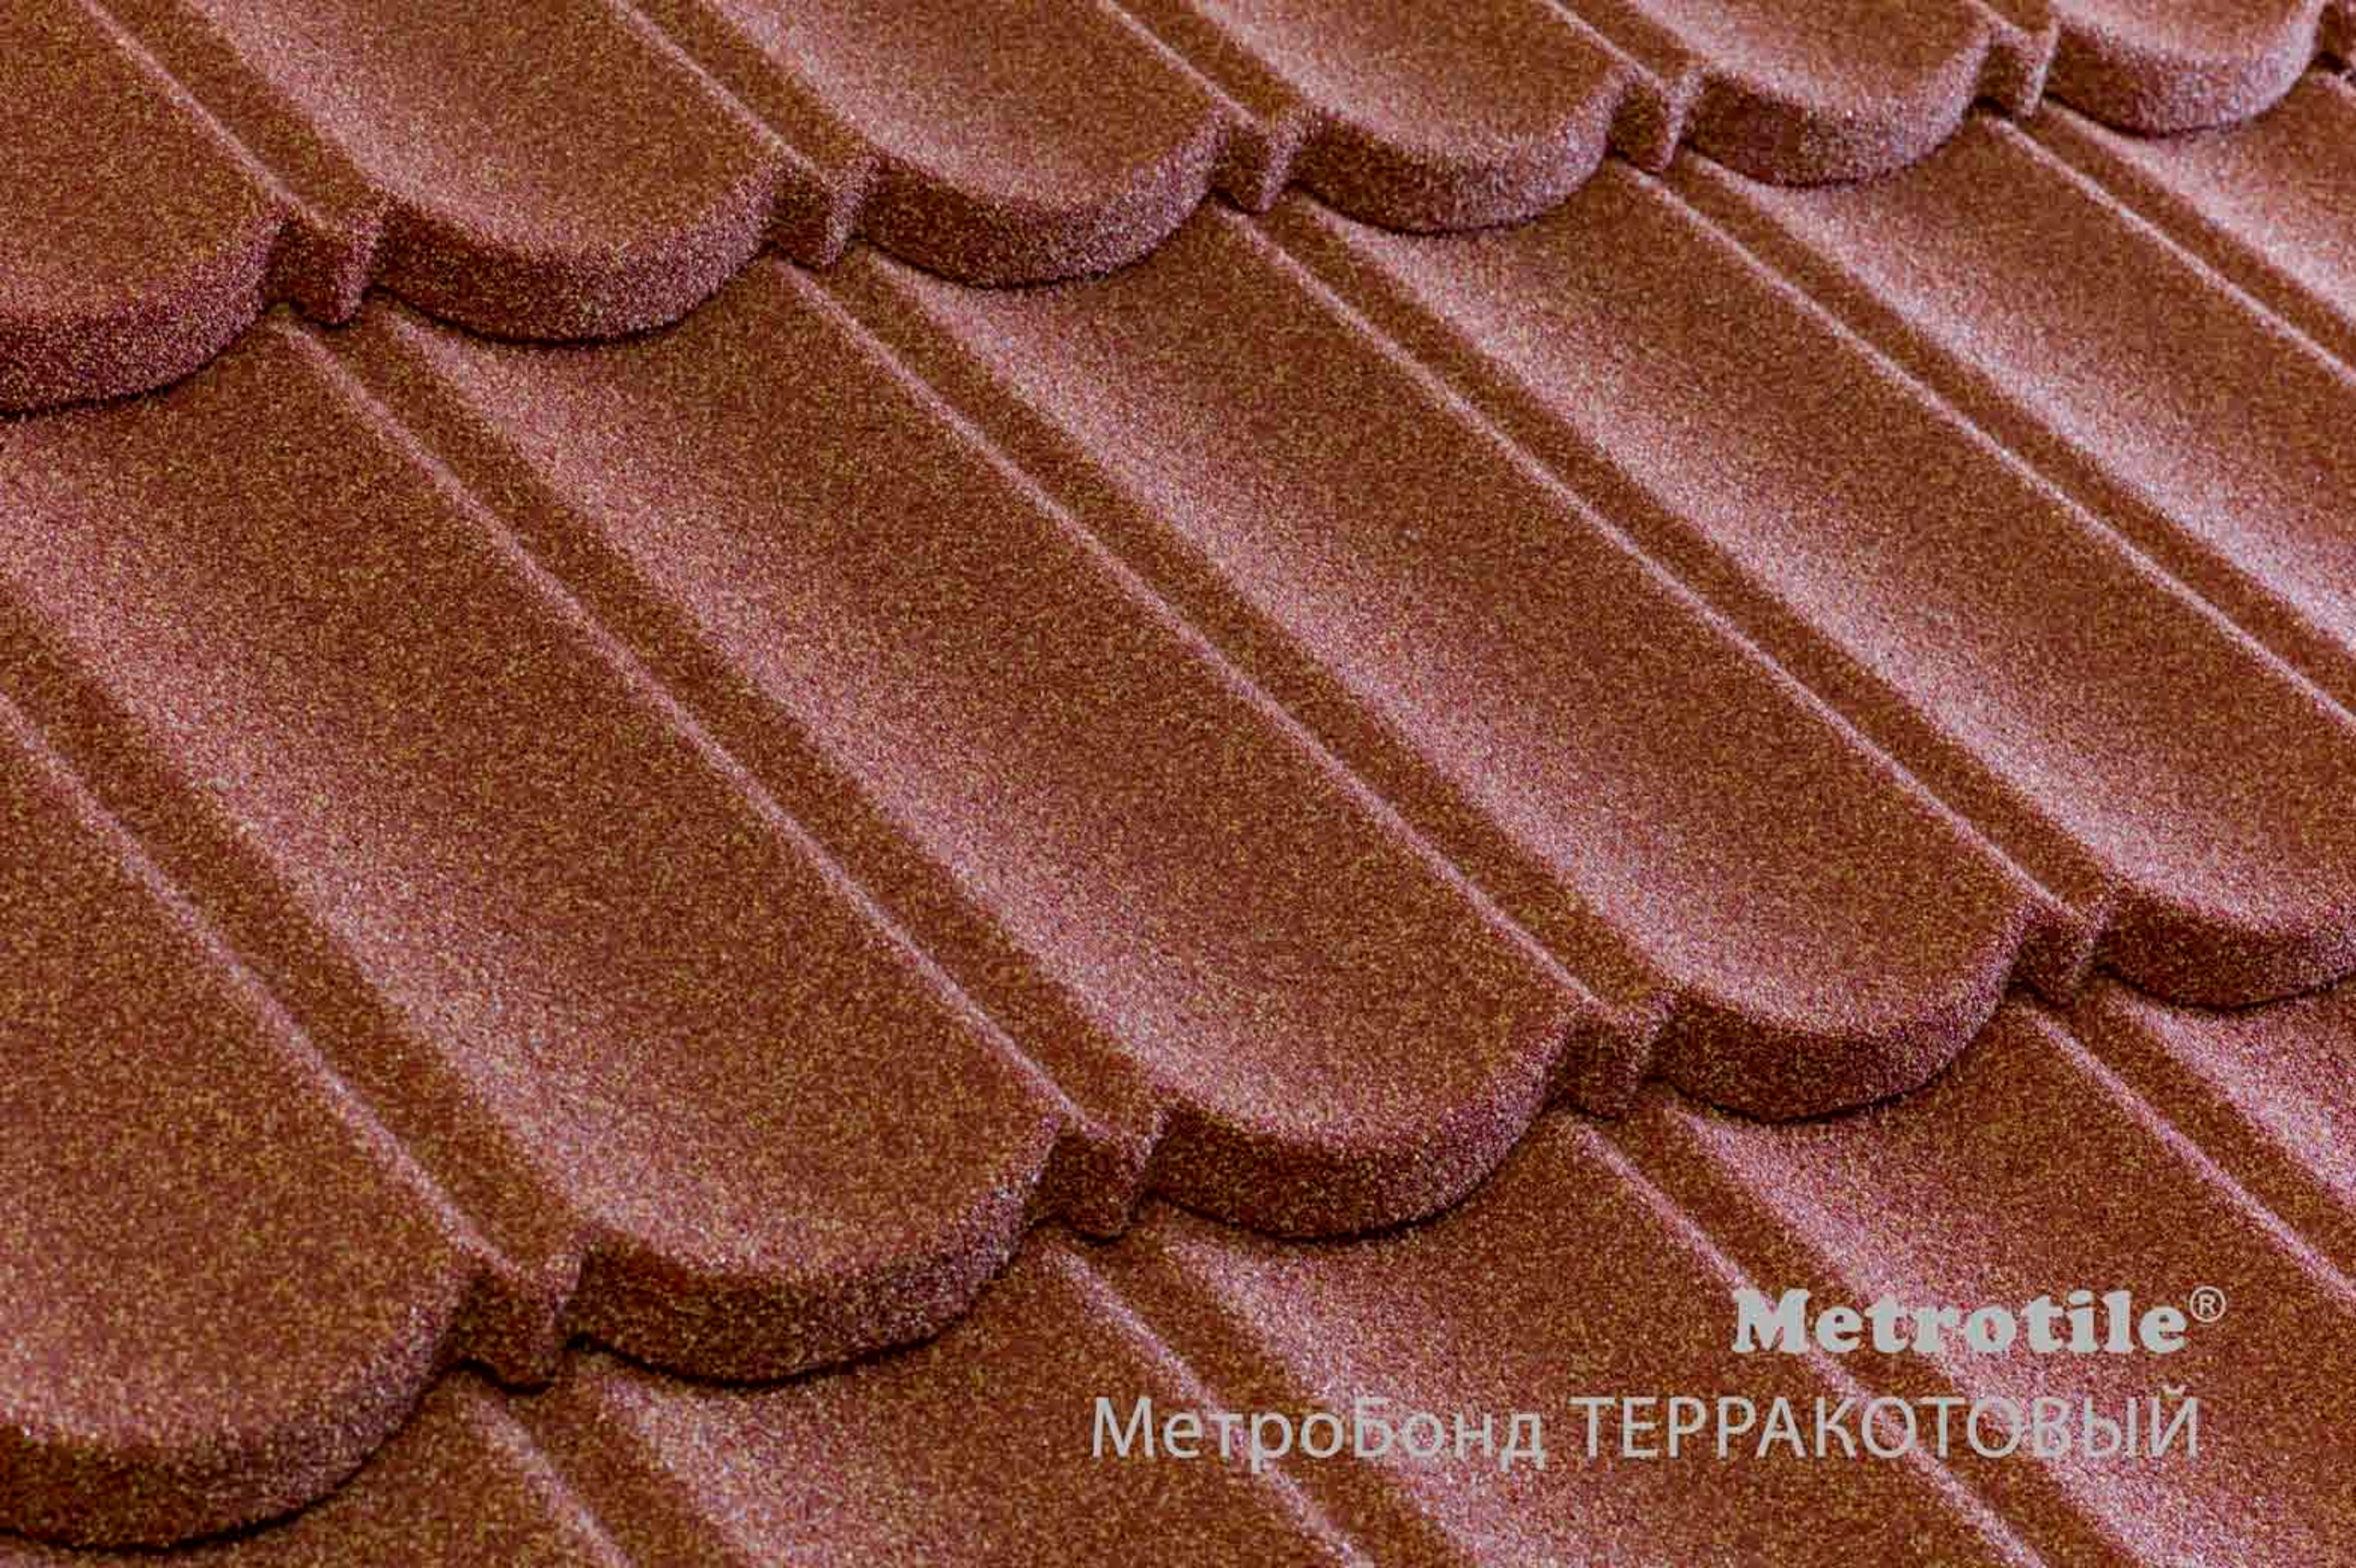

Metrotile®

Метробонд ТЕРРАКОТОВЫЙ