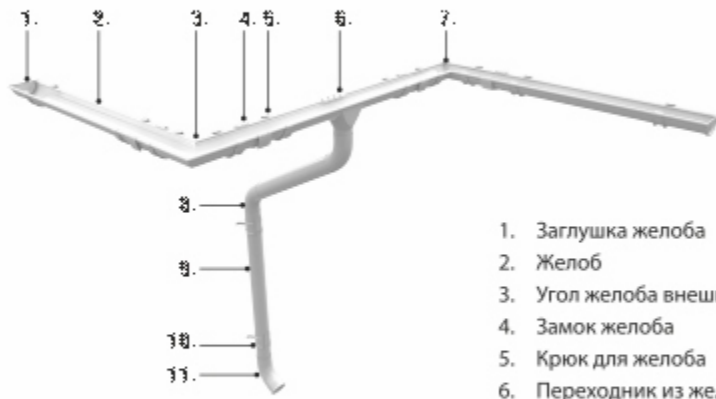

Кровля Decorrey® имеет 30 лет гарантии на технические характеристики.
Выполнена с покрытием Polyester.

Модель

ВОДОСТОЧНАЯ СИСТЕМА

1. Заглушка желоба
2. Желоб
3. Угол желоба внешний
4. Замок желоба
5. Крюк для желоба
6. Переходник из желоба в трубу
7. Угол желоба внутренний
8. Колено
9. Труба водосточная