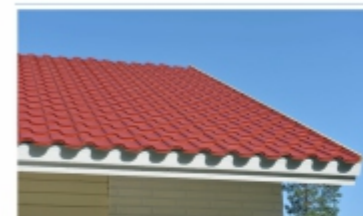

НОВЫЙ ПРОДУКТ

RR 11

RR 23

RR 29

RR 32

RR 33

RR 750

RR 779

RR 798

RR 887

ADAMANTE™

Когда стиль имеет значение

С Ruukki Adamante™ Вы легко можете произвести впечатление. Отличительно новый тип кровельного профиля для тех владельцев частных домов, кто ценит стиль.

Совершенно новые два цвета — Бордовый «Красное вино» и темно-фиолетовый «Баклажан» — идеально дополняют модный элегантный дизайн. Чтобы добавить Вашему дому индивидуальности, остановите свой выбор на металлочерепице Ruukki Adamante™.

Adamante имеет 50 лет гарантии на технические характеристики. Выполнена с матовым покрытием Pural® Matt

Модель